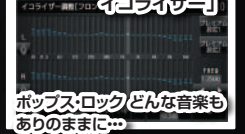

先進のナビ機能と高音質テクノロジーが融合した 欲張りナビ! 価格も魅力。

AVIC-ZH0999L **168,800円** (税込)

AVIC-ZH0777

AVIC-ZH0999S **198,000円** (税込)

133,000円 (税込)

表示の価格はすべて8%税込価格です。すべて作業工賃別途。

DIATONE サウンドナビ

純正スピーカーでも効果を実感! オーディオオタクだまり派の熱のサウンドナビ!!

3バンド左右独立

タイムアライメント機能

NR-MZ90 PREMI **238,000円** (税込)

ALPINE 「車種専用 大画面カーナビ」

NEW 高画質 10:9型 WVGX

ALPINE STYLE プレミアム スペースデザイン

BIGXプレミアム シリーズ

家族の「HAPPYドライブ」には、やっぱり大画面カーナビ!