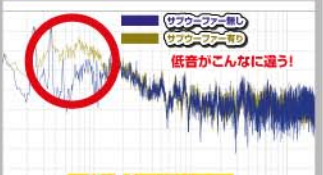

クルマの音質に満足 できない 3つの理由

車内は音楽を聞くために設計された空間ではないので、高音質を楽しむには不利な要素がたくさん。実感の湧く音質向上の為に1つずつ解決してみませんか？

原因その1 耳からスピーカーまでの距離がバラバラ。

調整機能付きナビで解決!

タイムアライメント機能で各スピーカーの再生タイミングを最適化し、耳への到達時間が揃うことでその場に居るような臨場感に!

原因その2 スピーカーが足元に設置されている。

ツイーター設置で解決!

ダッシュボード上に音源を追加することでドアスピーカーの音像を引き上げます。(純正で装着されている場合は不要です)

原因その3 走行ノイズに打ち消されるなど、低音が不足しがち。

サブウーファー設置で解決!

小さめの低音専用スピーカーで弱点をカバー。ドアスピーカーの再生音に自然に溶けこむセッティングで仕上げます。

お得なセットプラン

サウンドプラスパッケージ

今回、掲載のカーナビにプラスするだけで納得の高音質を実現する高音専用スピーカー「ツイーター」と低音専用スピーカー「サブウーファー」に「Seedsサウンドセッティング」を加えた、お得な音質向上パッケージ!!