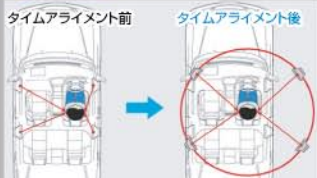

クルマの音質に満足 できない 3つの理由

車内は音楽を聞くために設計された空間ではないので、高音質を楽しむには不利な要素がたくさん。実感の湧く音質向上の為に1つずつ解決してみませんか？

原因その1 耳からスピーカーまでの距離がバラバラ。

調整機能付きナビで解決!

タイムアライメント機能で各スピーカーの再生タイミングを最適化し、耳への到達時間が揃うことでその場に居るような臨場感に!

原因その2 スピーカーが足元に設置されている。